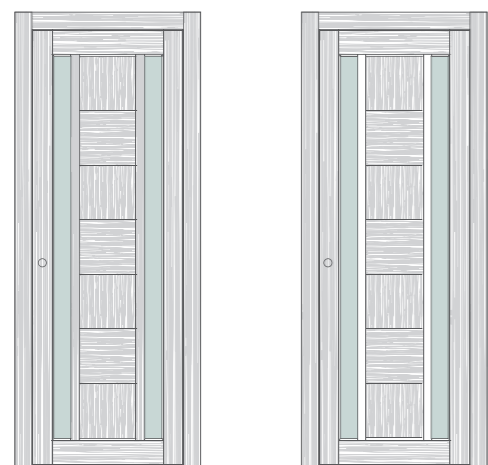

PORTA STILE

Palazzo