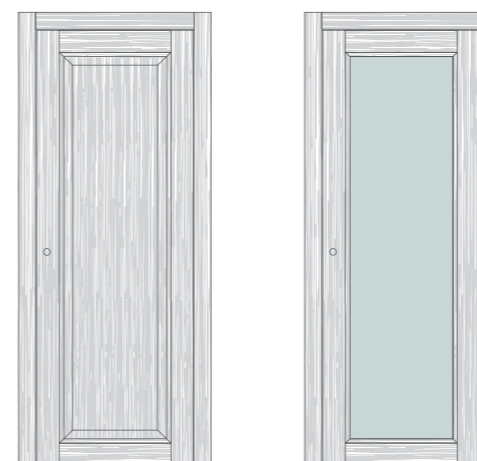

PORTA CLASSIC

Коллекция классических полотен. Исполнение с объемными филенками и с багетом.

Domenica

8»

«9