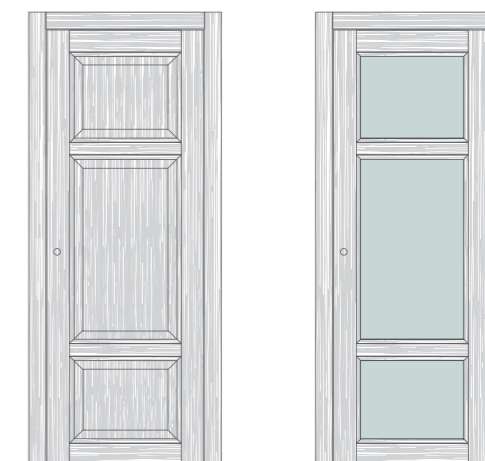

PORTA CLASSIC

Коллекция классических полотен. Исполнение с объемными филенками и с багетом.

Siena

8»

«9