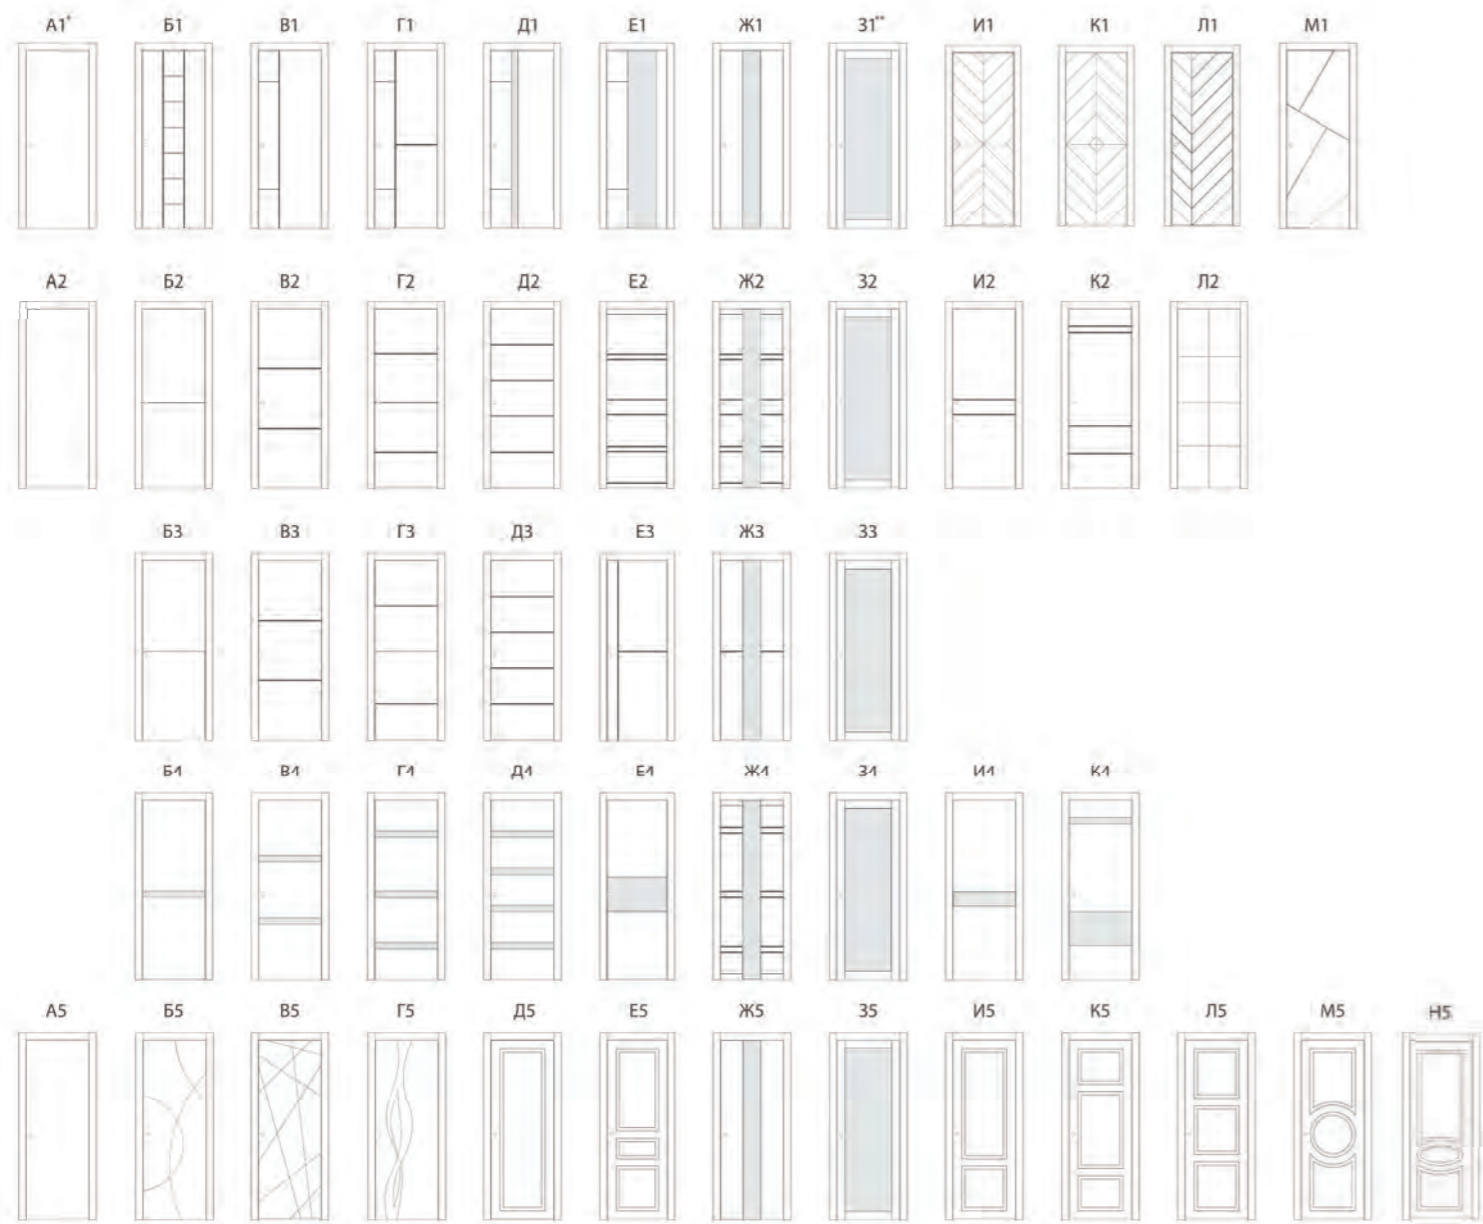

- Без остекления

SIENA NEOCLASSIC

05

«51

Tivoli

TIVOLI

TIVOLI

Матрица Tivoli
1 ряд
Полотна с разнонаправленным шпоном