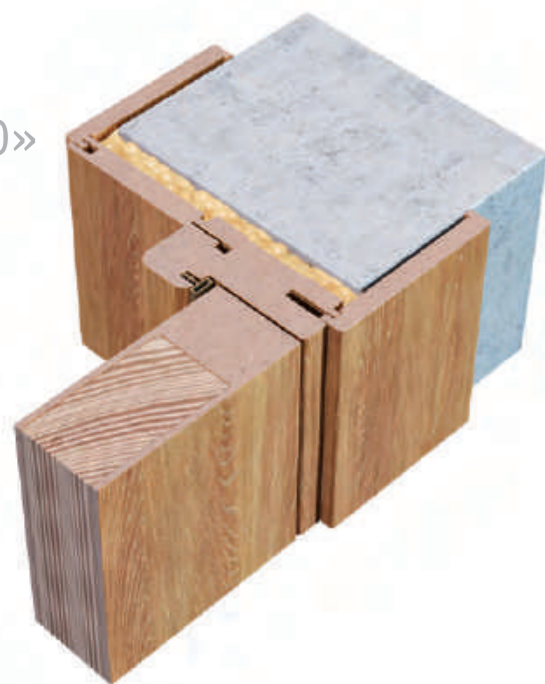

Напольный плинтус

Напольный плинтус.
MDF
H-65 мм

Напольный плинтус прямой.
MDF
H-80 мм

Напольный плинтус фигурный.
MDF
H-80 мм

Напольный плинтус скрытый.
MDF и металл
H-80 мм

Варианты коробок

170»

Коробка стандарт