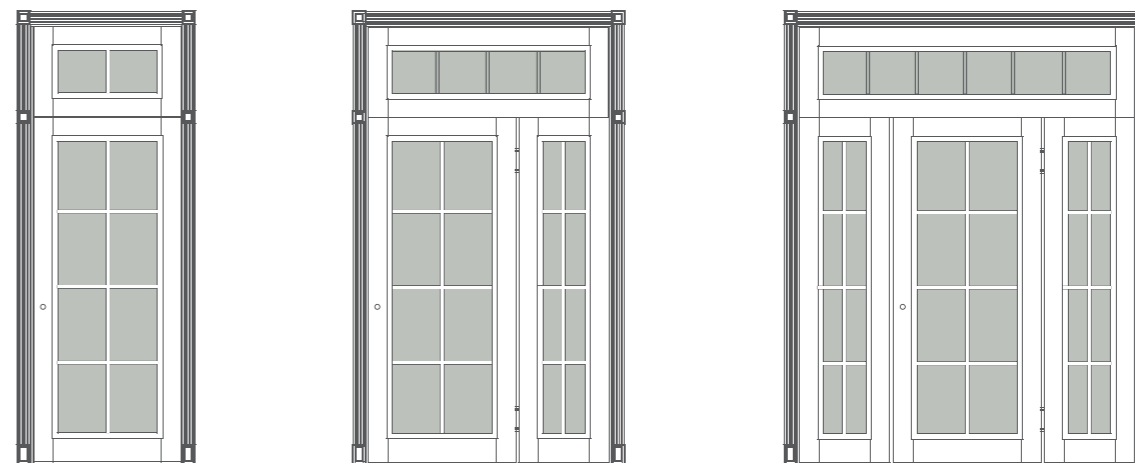

PORTA CLASSIC

Коллекция классических полотен. Исполнение с объемными филенками и с багетом.

Milano

Milano LUX

ПАРАДНЫЕ ДВЕРИ

Классическая коллекция на базе полотна Domenica ДО в багетном исполнении.

Domenica. Обрешетка Английская