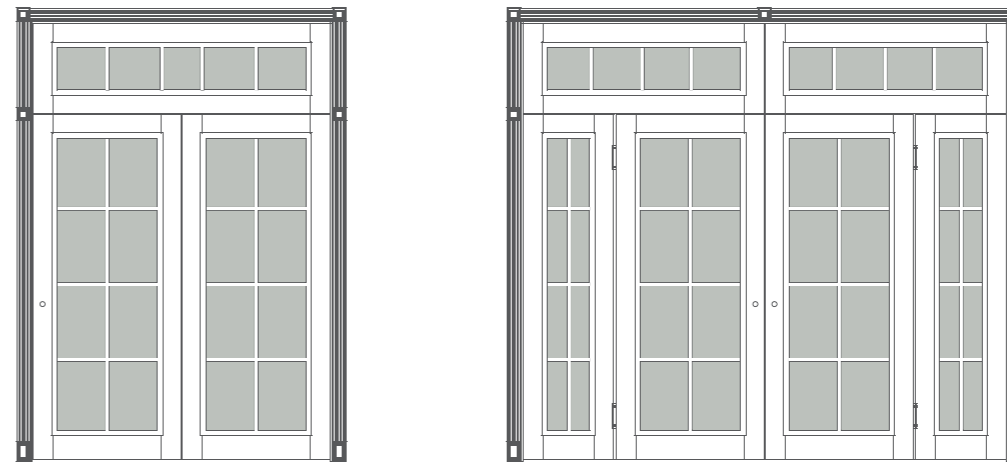

PORTA CLASSIC

Коллекция классических полотен. Исполнение с объемными филенками и с багетом.

Milano

Milano LUX

ПАРАДНЫЕ ДВЕРИ

Классическая коллекция на базе полотна Domenica ДО в багетном исполнении.

Domenica. Обрешетка Английская