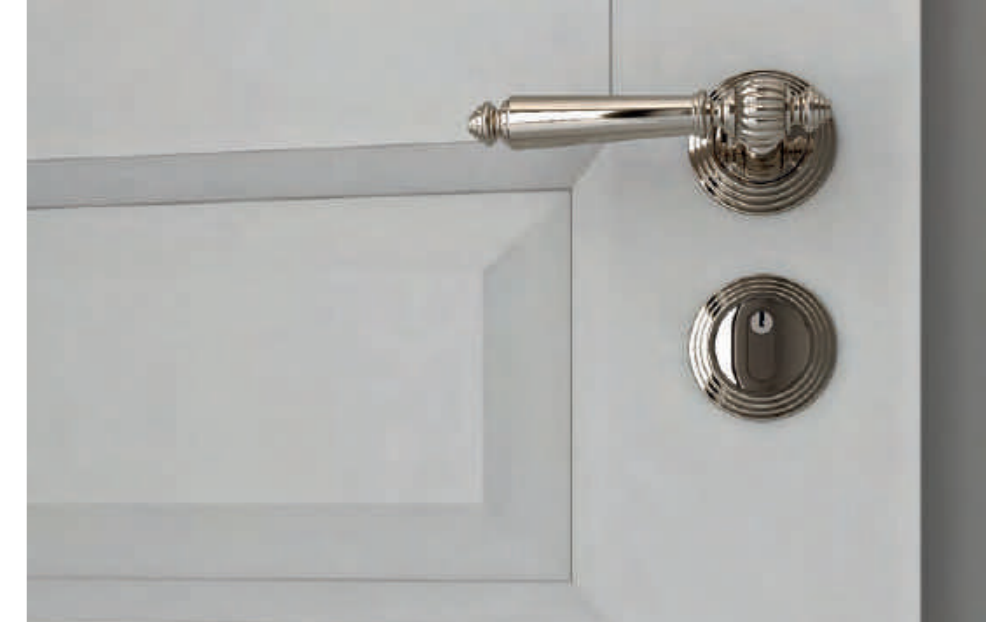

«13

ДГ

ДО

- Natural veneer
- Nano-flex veneer
- Nano-flex Soft Touch
- Enamel
- Enamel on veneer
- 9 types of glazing

IMPERIA-R