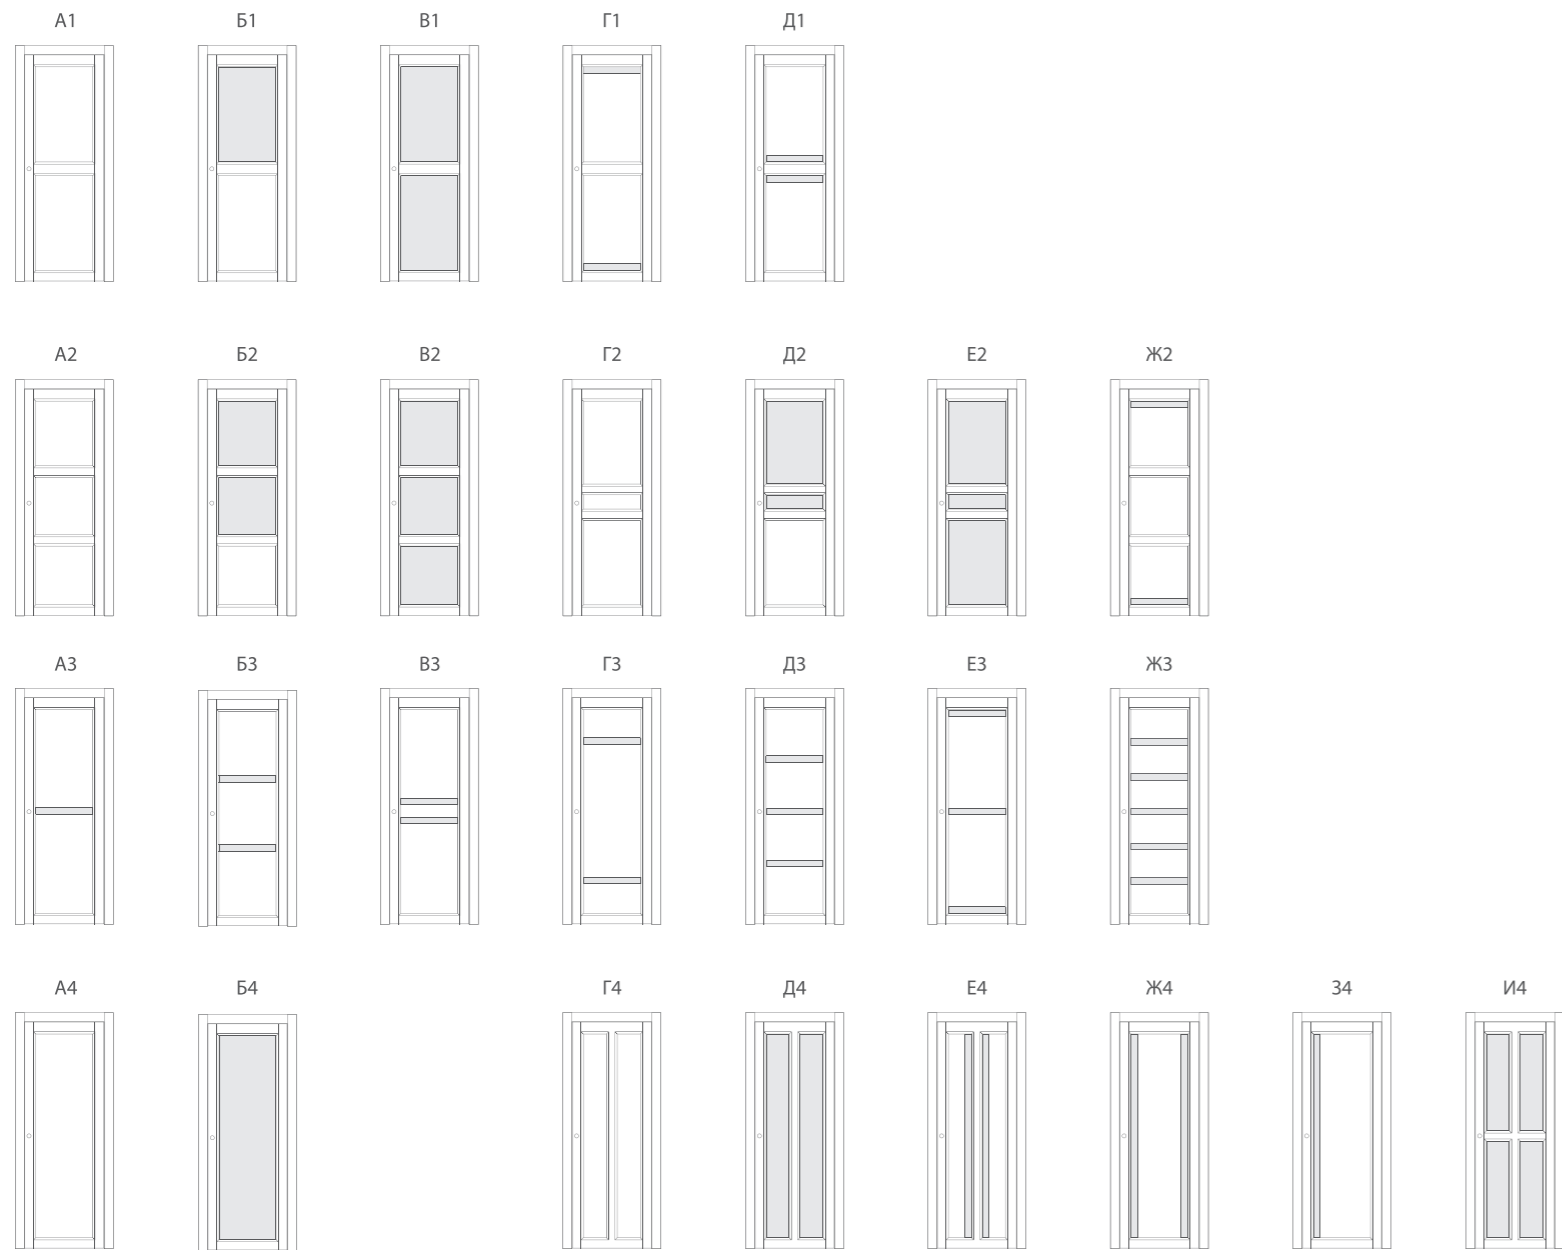

SORRENTO-R